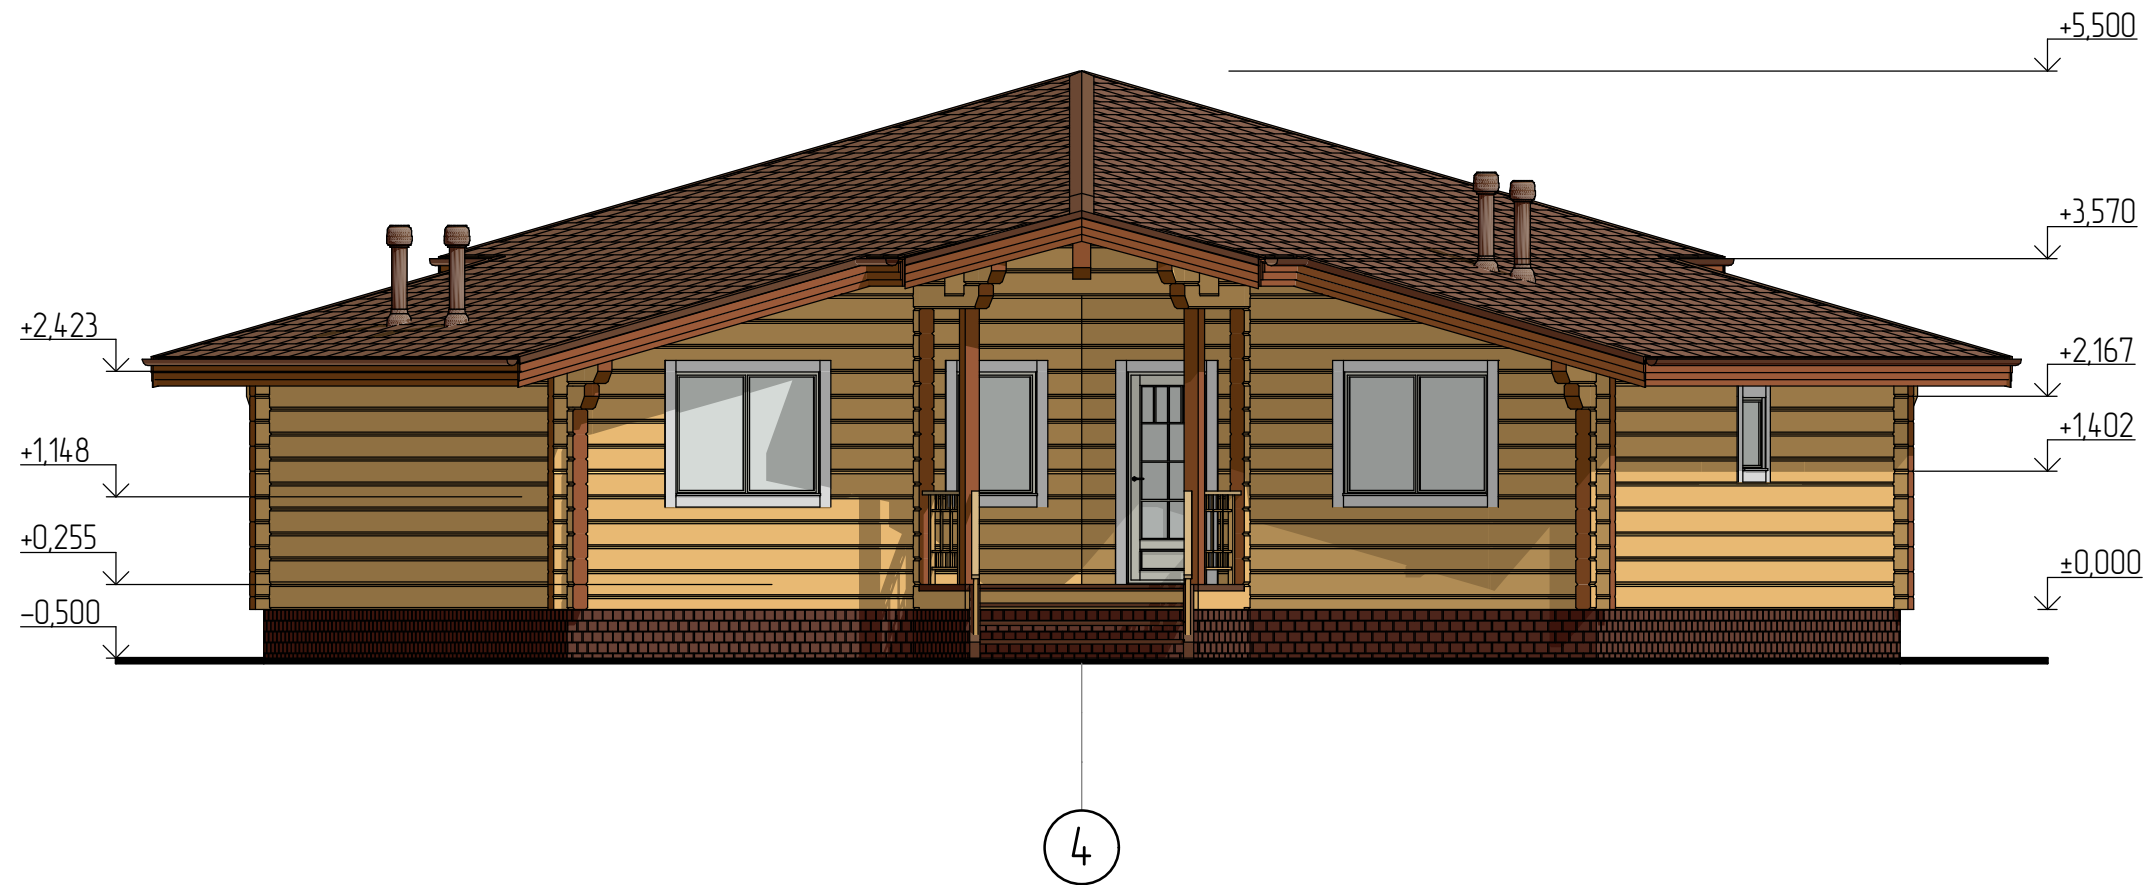

# Главный фасад

Примечание: все высотные отметки кратны рабочей высоте сечения бруса

Все графические и текстовые материалы в эскизном проекте носят информационный характер

						082.14.02/17 "Афина" – АР			
						Профессиональное индивидуальное проектирование жилых домов и бань по всей России из камня и дерева			
Изм.	Кол.уч.	Лист	№ док.	Подп.	Дата	Полноценный видео обзор проекта: <a href="http://www.leviksa.ru/projects/afina">www.leviksa.ru/projects/afina</a>	Стадия	Лист	Листов
Архитектор	Заказчик	Левиков А.В.					ЭП	2	5
						Главный фасад	консультация и вопросы по проекту: <a href="mailto:leviksa@mail.ru">leviksa@mail.ru</a>		

# Дворовой фасад

Примечание: все высотные отметки кратны рабочей высоте сечения бруса

Все графические и текстовые материалы в эскизном проекте носят информационный характер

						082.14.02/17 "Афина" – АР			
						Профессиональное индивидуальное проектирование жилых домов и бань по всей России из камня и дерева			
Изм.	Кол.уч.	Лист	№ док.	Подп.	Дата	Полноценный видео обзор проекта: <a href="http://www.leviksa.ru/projects/afina">www.leviksa.ru/projects/afina</a>	Стадия	Лист	Листов
Архитектор	Левиков А.В.						ЭП	3	5
Заказчик						Дворовой фасад	консультация и вопросы по проекту: <a href="mailto:leviksa@mail.ru">leviksa@mail.ru</a>		

# Боковой фасад И-М

Примечание: все высотные отметки кратны рабочей высоте сечения бруса

Все графические и текстовые материалы в эскизном проекте носят информационный характер

						082.14.02/17 "Афина" – АР		
						Профессиональное индивидуальное проектирование жилых домов и бань по всей России из камня и дерева		
Изм.	Кол.уч.	Лист	№ док.	Подп.	Дата	Стадия	Лист	Листов
Архитектор	Заказчик	Левиков А.В.				Полный видео обзор проекта: <a href="http://www.leviksa.ru/projects/afina">www.leviksa.ru/projects/afina</a>	ЭП	4 / 5
							Боковой фасад И-М	консультация и вопросы по проекту: leviksa@mail.ru