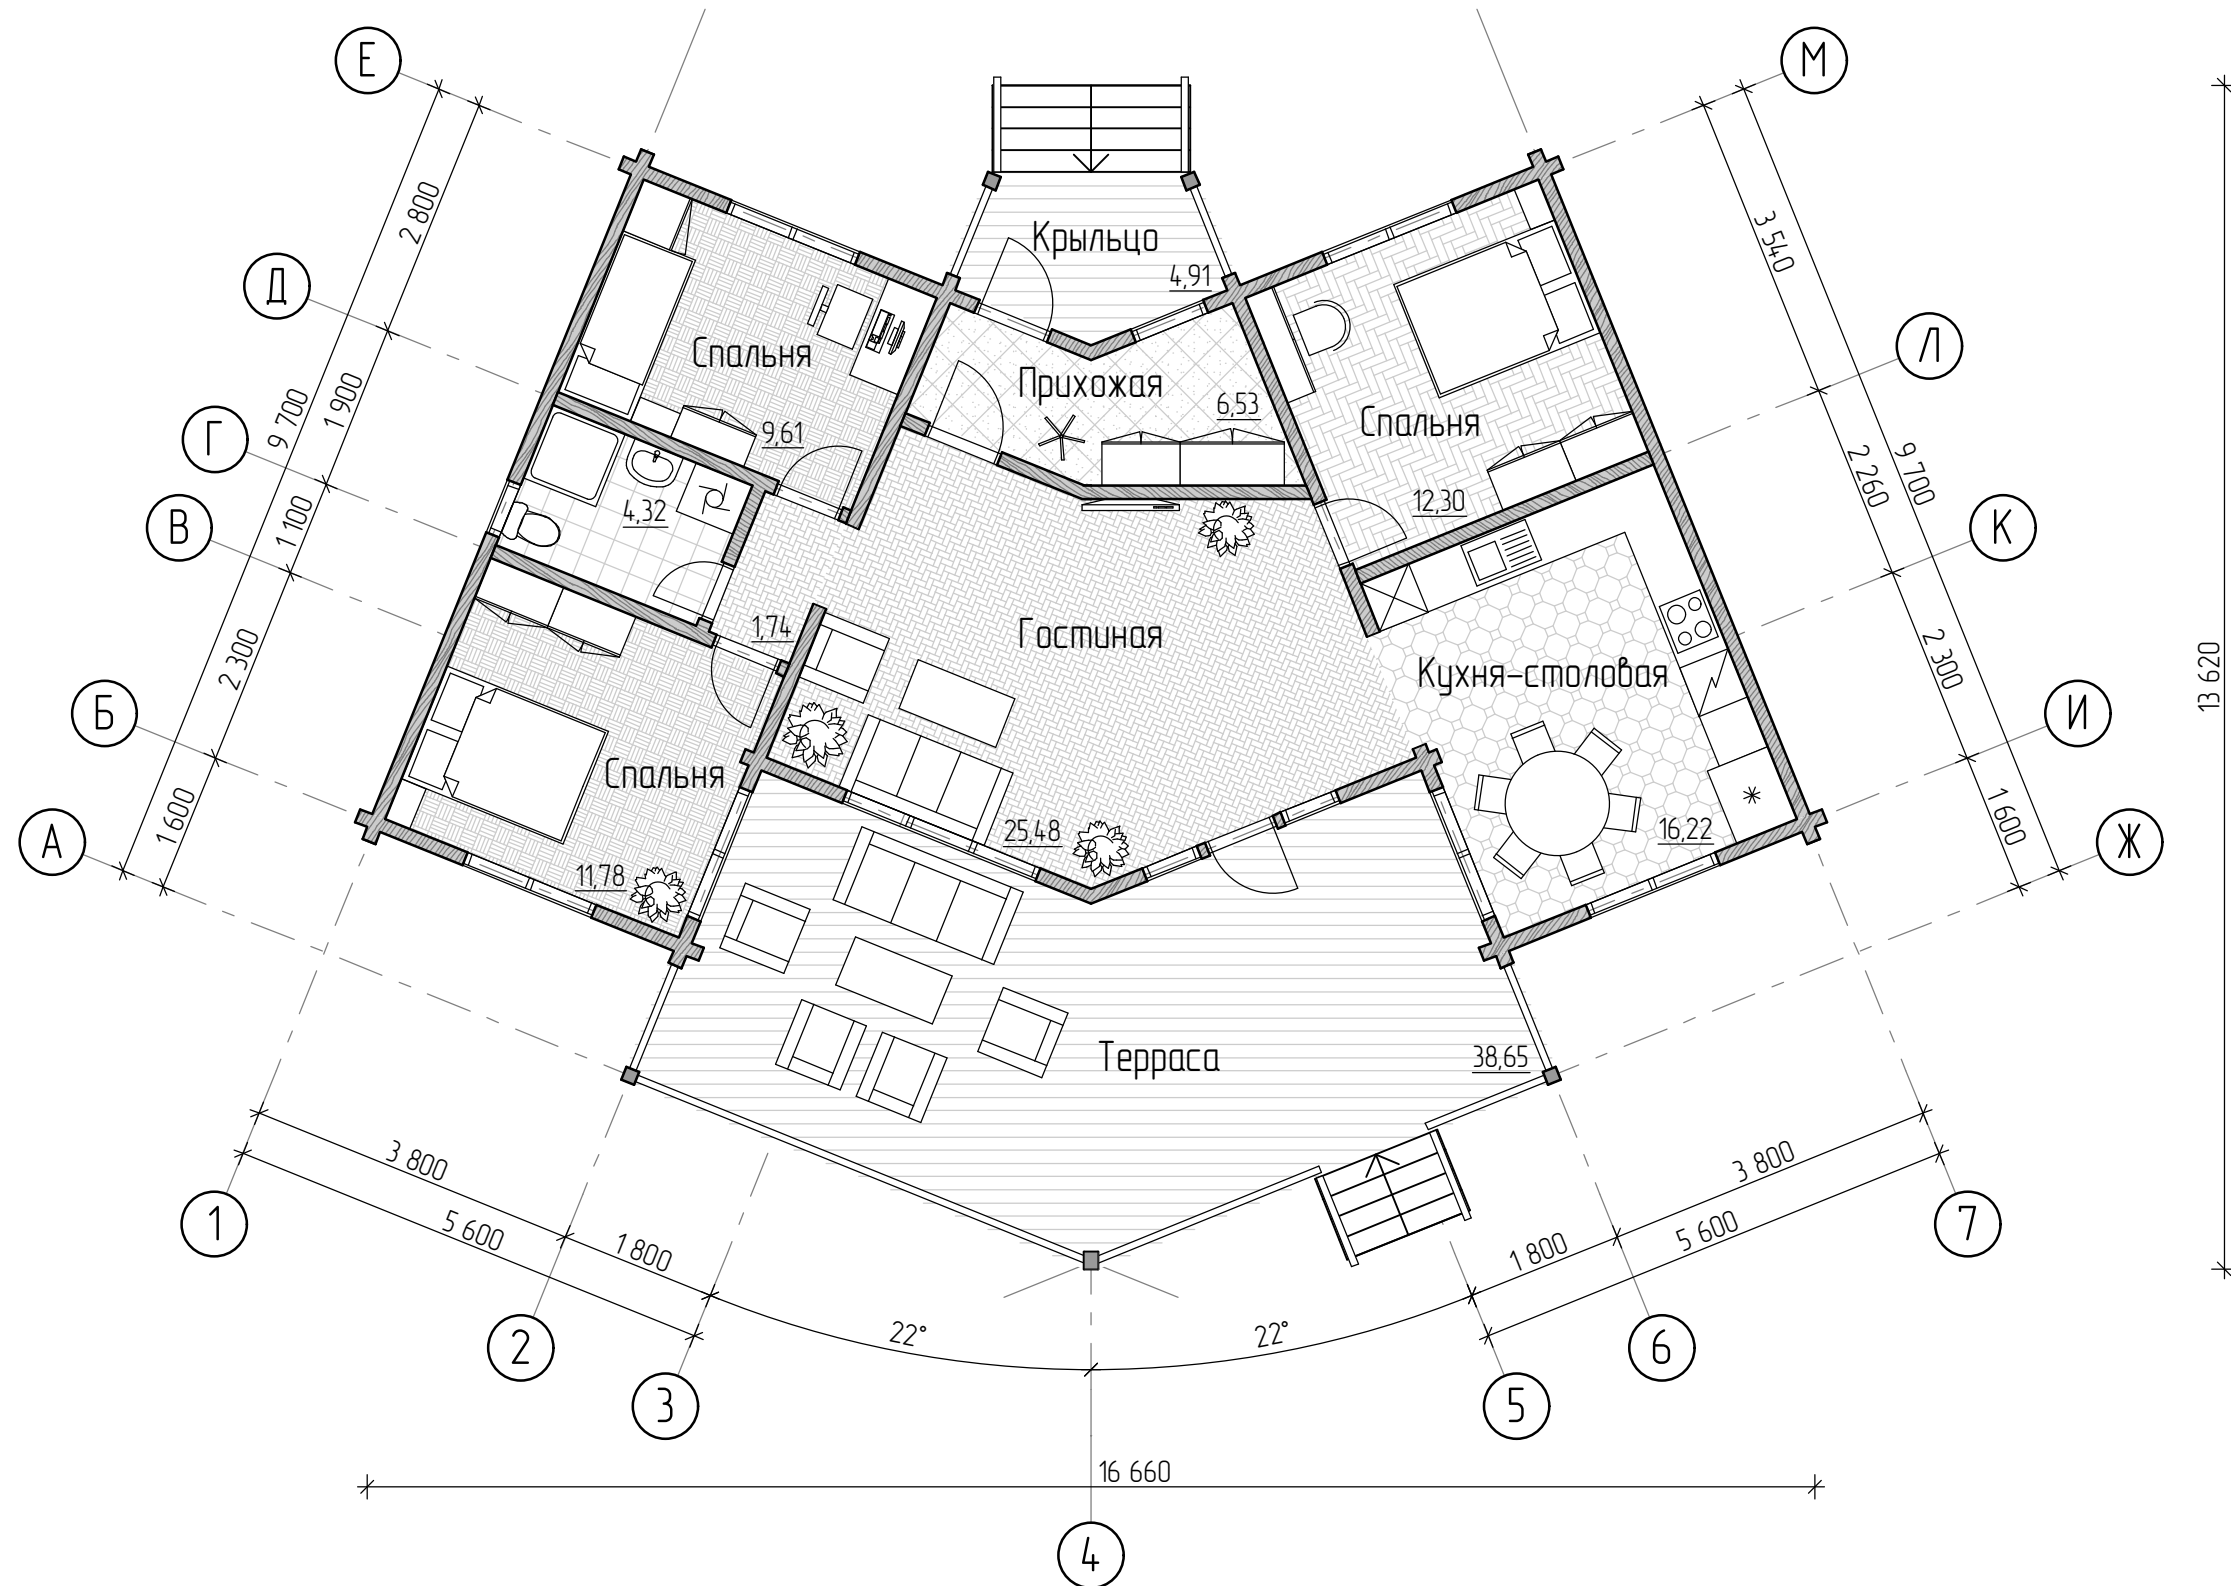

# План функционального зонирования первого этажа

Все графические и текстовые материалы в эскизном проекте носят информационный характер

						082.14.02/17 "Афина" – АР					
						Профессиональное индивидуальное проектирование жилых домов и бань по всей России из камня и дерева					
Изм.	Кол.уч.	Лист	№ док.	Подп.	Дата	Архитектор	Заказчик	Стадия	Лист	Листов	
						Левииков А.В.		ЭП	1	5	
						Полноценный видео обзор проекта: <a href="http://www.leviksa.ru/projects/afina">www.leviksa.ru/projects/afina</a>					
						План функционального зонирования первого этажа			консультация и вопросы по проекту: <a href="mailto:leviksa@mail.ru">leviksa@mail.ru</a>		