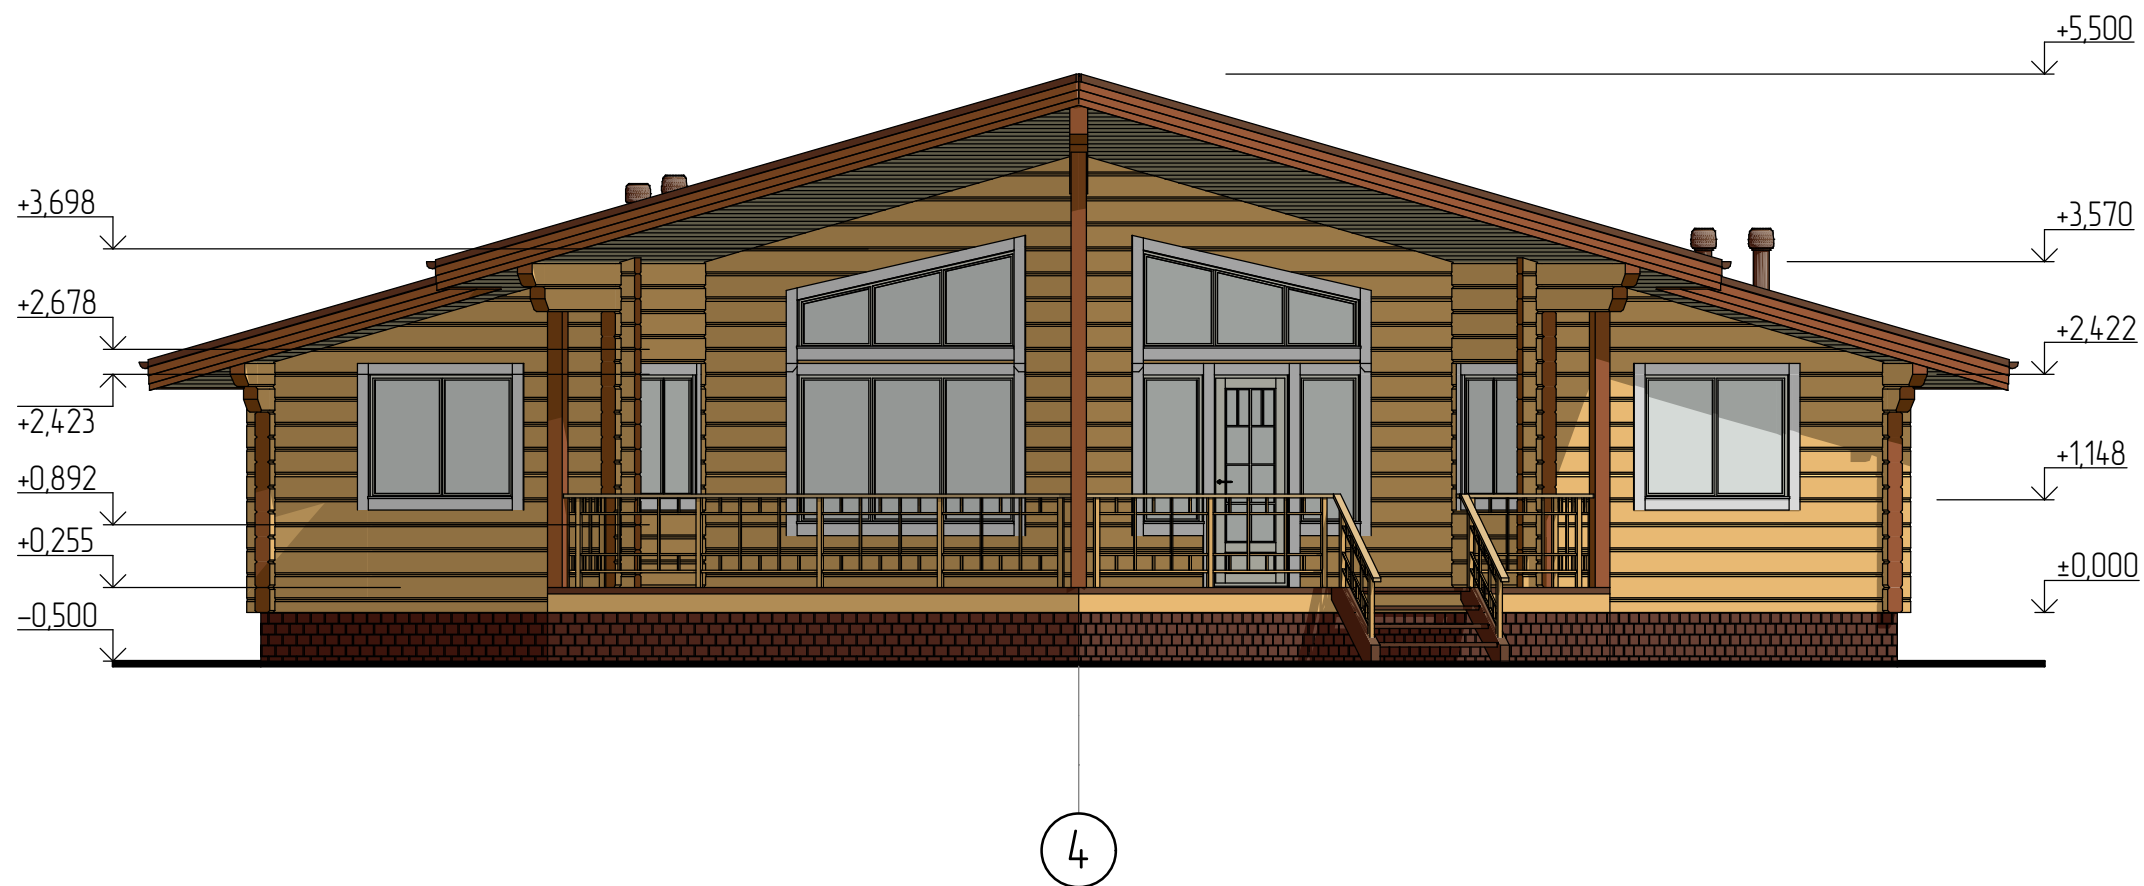

# Э С К И З Н Ы Й   П Р О Е К Т

одноэтажного индивидуального жилого дома "Афина"

Полноценный видео обзор проекта: [www.leviksa.ru/projects/afina](http://www.leviksa.ru/projects/afina)

Архитектор: Левиков А.В.

# Главный фасад

Примечание: все высотные отметки кратны рабочей высоте сечения бруса

Все графические и текстовые материалы в эскизном проекте носят информационный характер

						082.14.02/17 "Афина" – АР			
						Профессиональное индивидуальное проектирование жилых домов и бань по всей России из камня и дерева			
Изм.	Кол.уч.	Лист	№ док.	Подп.	Дата	Полноценный видео обзор проекта: <a href="http://www.leviksa.ru/projects/afina">www.leviksa.ru/projects/afina</a>	Стадия	Лист	Листов
Архитектор	Заказчик	Левиков А.В.					ЭП	2	5
						Главный фасад	консультация и вопросы по проекту: <a href="mailto:leviksa@mail.ru">leviksa@mail.ru</a>		

# Дворовой фасад

Примечание: все высотные отметки кратны рабочей высоте сечения бруса

Все графические и текстовые материалы в эскизном проекте носят информационный характер

						082.14.02/17 "Афина" – АР			
						Профессиональное индивидуальное проектирование жилых домов и бань по всей России из камня и дерева			
Изм.	Кол.уч.	Лист	№ док.	Подп.	Дата	Полноценный видео обзор проекта: <a href="http://www.leviksa.ru/projects/afina">www.leviksa.ru/projects/afina</a>	Стадия	Лист	Листов
Архитектор	Левиков А.В.						ЭП	3	5
Заказчик						Дворовой фасад	консультация и вопросы по проекту: <a href="mailto:leviksa@mail.ru">leviksa@mail.ru</a>		