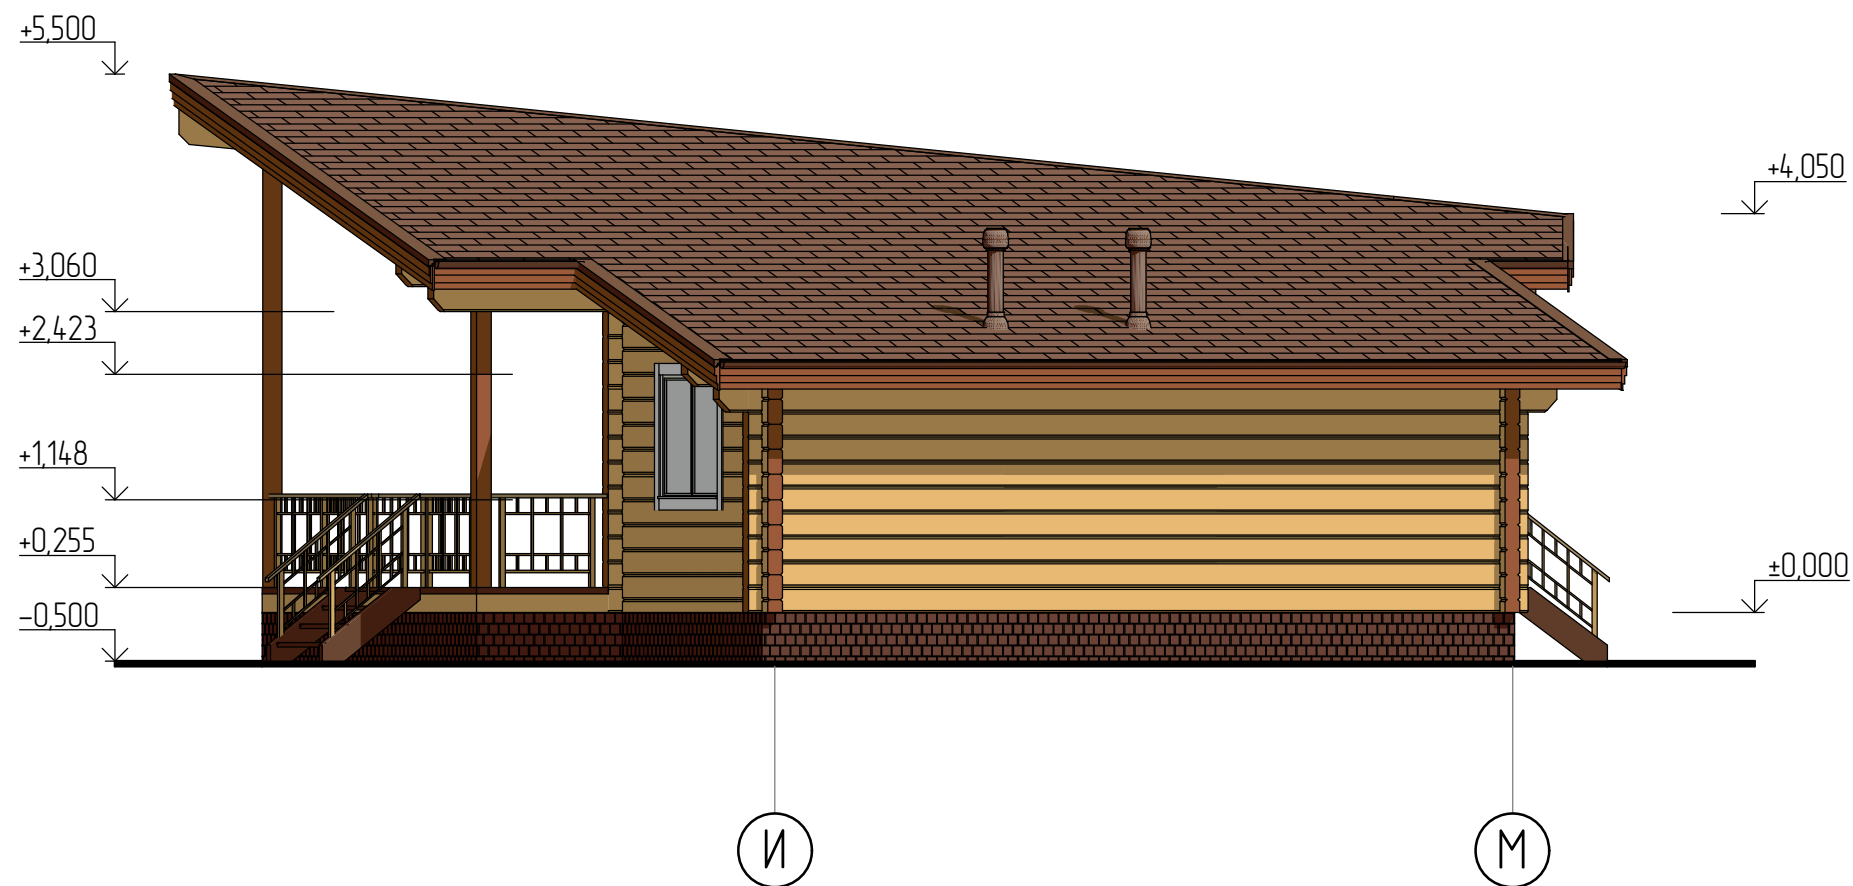

# Дворовой фасад

Примечание: все высотные отметки кратны рабочей высоте сечения бруса

Все графические и текстовые материалы в эскизном проекте носят информационный характер

						082.14.02/17 "Афина" – АР			
						Профессиональное индивидуальное проектирование жилых домов и бань по всей России из камня и дерева			
Изм.	Кол.уч.	Лист	№ док.	Подп.	Дата	Полноценный видео обзор проекта: <a href="http://www.leviksa.ru/projects/afina">www.leviksa.ru/projects/afina</a>	Стадия	Лист	Листов
Архитектор	Левиков А.В.						ЭП	3	5
Заказчик						Дворовой фасад	консультация и вопросы по проекту: <a href="mailto:leviksa@mail.ru">leviksa@mail.ru</a>		

# Боковой фасад И-М

Примечание: все высотные отметки кратны рабочей высоте сечения бруса

Все графические и текстовые материалы в эскизном проекте носят информационный характер

						082.14.02/17 "Афина" – АР		
						Профессиональное индивидуальное проектирование жилых домов и бань по всей России из камня и дерева		
Изм.	Кол.уч.	Лист	№ док.	Подп.	Дата	Стадия	Лист	Листов
Архитектор	Заказчик	Левиков А.В.				Полный видео обзор проекта: <a href="http://www.leviksa.ru/projects/afina">www.leviksa.ru/projects/afina</a>	ЭП	4 / 5
							Боковой фасад И-М	консультация и вопросы по проекту: leviksa@mail.ru

## Боковой фасад Е-Б

Примечание: все высотные отметки кратны рабочей высоте сечения бруса

Все графические и текстовые материалы в эскизном проекте носят информационный характер

						082.14.02/17 "Афина" – АР			
						Профессиональное индивидуальное проектирование жилых домов и бань по всей России из камня и дерева			
Изм.	Кол.уч.	Лист	№ док.	Подп.	Дата	Стадия	Лист	Листов	
Архитектор	Левииков А.В.					Полноценный видео обзор проекта: <a href="http://www.leviksa.ru/projects/afina">www.leviksa.ru/projects/afina</a>	ЭП	5	5
Заказчик							консультация и вопросы по проекту: <a href="mailto:leviksa@mail.ru">leviksa@mail.ru</a>		
						Боковой фасад Е-Б			