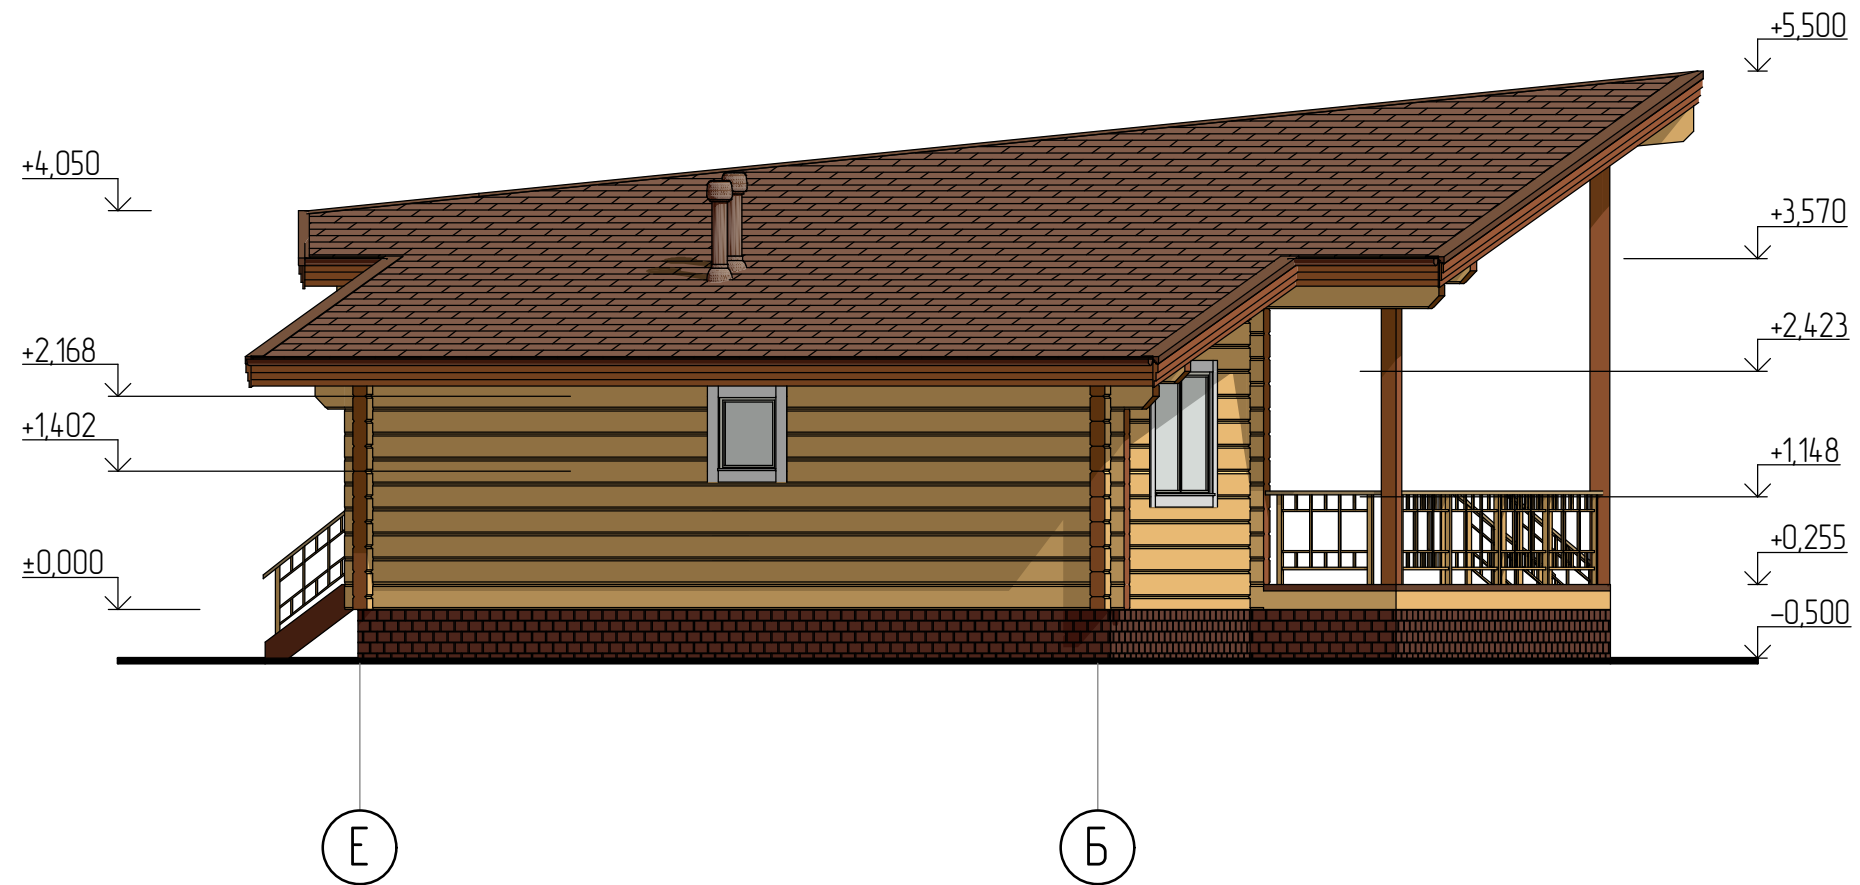

# Дворовой фасад

Примечание: все высотные отметки кратны рабочей высоте сечения бруса

Все графические и текстовые материалы в эскизном проекте носят информационный характер

						082.14.02/17 "Афина" – АР			
						Профессиональное индивидуальное проектирование жилых домов и бань по всей России из камня и дерева			
Изм.	Кол.уч.	Лист	№ док.	Подп.	Дата	Полноценный видео обзор проекта: <a href="http://www.leviksa.ru/projects/afina">www.leviksa.ru/projects/afina</a>	Стадия	Лист	Листов
Архитектор	Левиков А.В.						ЭП	3	5
Заказчик						Дворовой фасад	консультация и вопросы по проекту: <a href="mailto:leviksa@mail.ru">leviksa@mail.ru</a>		

# Боковой фасад И-М

Примечание: все высотные отметки кратны рабочей высоте сечения бруса

Все графические и текстовые материалы в эскизном проекте носят информационный характер

						082.14.02/17 "Афина" – АР		
						Профессиональное индивидуальное проектирование жилых домов и бань по всей России из камня и дерева		
Изм.	Кол.уч.	Лист	№ док.	Подп.	Дата	Стадия	Лист	Листов
Архитектор	Заказчик	Левиков А.В.				Полный видео обзор проекта: <a href="http://www.leviksa.ru/projects/afina">www.leviksa.ru/projects/afina</a>	ЭП	4 / 5
							Боковой фасад И-М	консультация и вопросы по проекту: leviksa@mail.ru

## Боковой фасад Е-Б

Примечание: все высотные отметки кратны рабочей высоте сечения бруса

Все графические и текстовые материалы в эскизном проекте носят информационный характер

						082.14.02/17 "Афина" – АР			
						Профессиональное индивидуальное проектирование жилых домов и бань по всей России из камня и дерева			
Изм.	Кол.уч.	Лист	№ док.	Подп.	Дата	Стадия	Лист	Листов	
Архитектор	Левииков А.В.					Полноценный видео обзор проекта: <a href="http://www.leviksa.ru/projects/afina">www.leviksa.ru/projects/afina</a>	ЭП	5	5
Заказчик							консультация и вопросы по проекту: <a href="mailto:leviksa@mail.ru">leviksa@mail.ru</a>		
						Боковой фасад Е-Б			